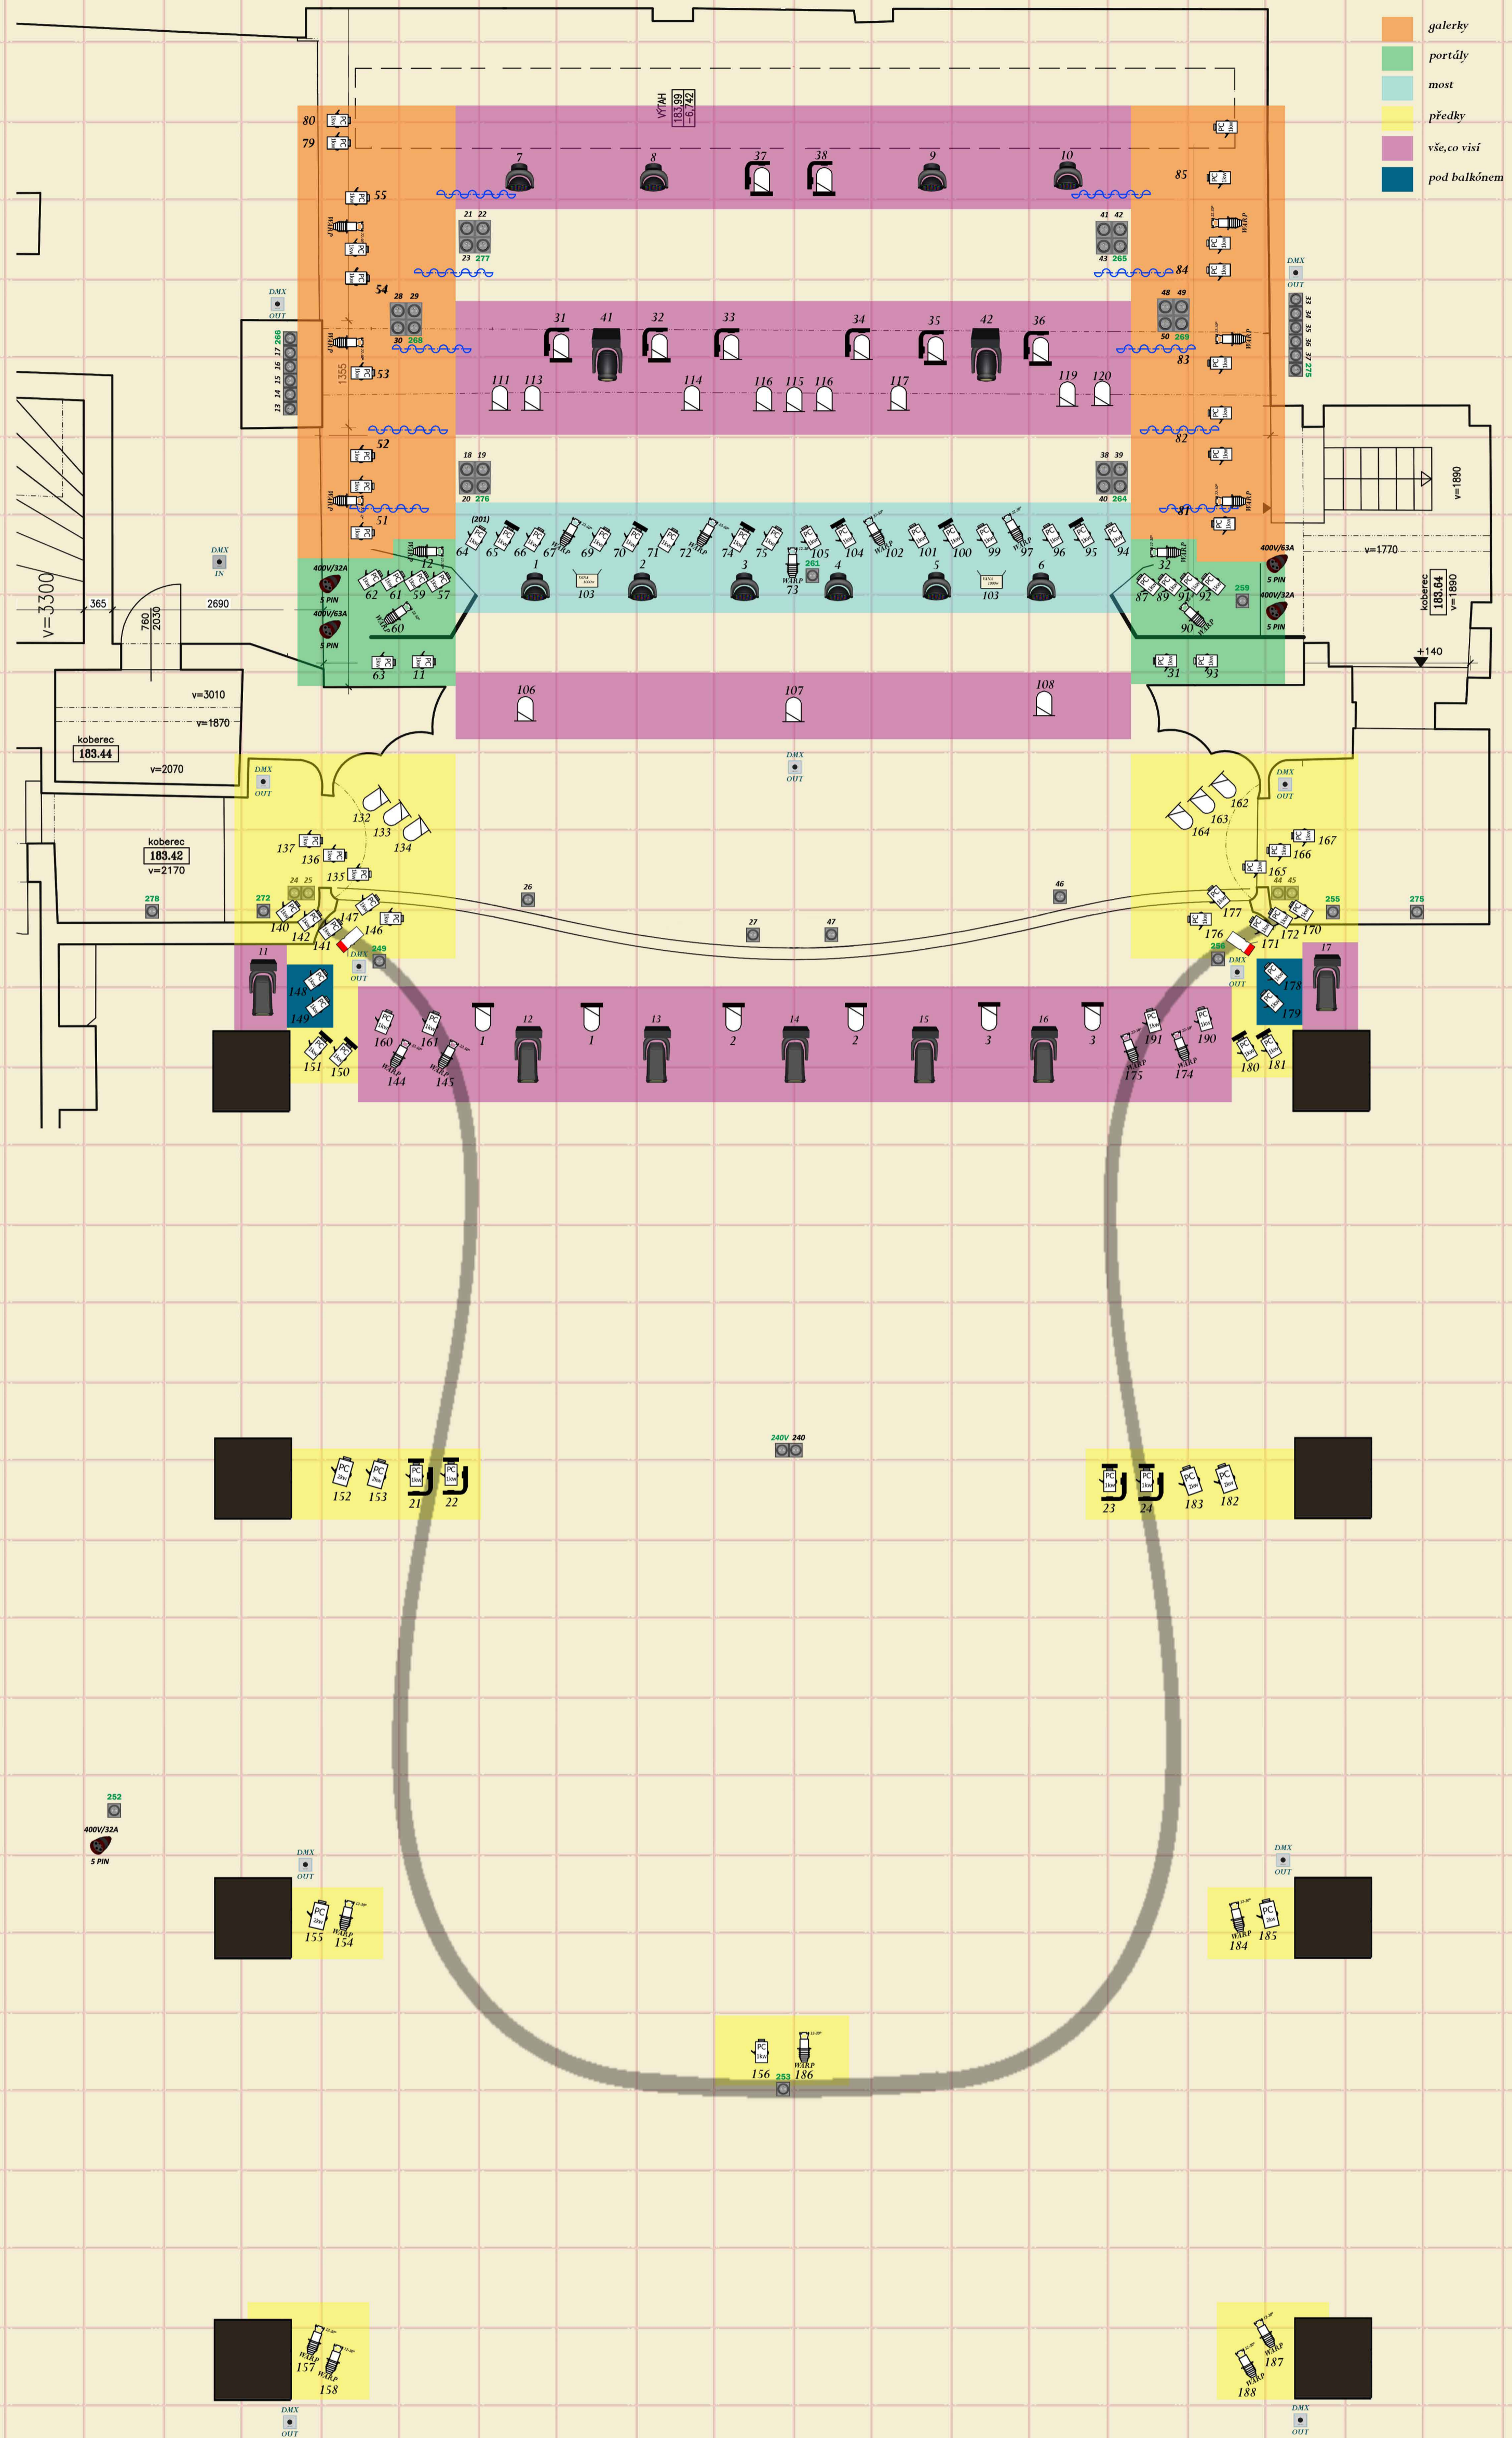

# Divadlo v Dlouhé - plán světél

	<i>Revolution</i>		<i>PC 1000w + RightArm + scroller 2 string</i>		<i>Artlighting 2kw PC</i>
	<i>Impression GLP</i>		<i>ADB - WARP 800w 22-50°</i>		<i>ETC 750w</i>
	<i>MACTW1</i>		<i>ADB - WARP 800w 12-30°</i>		<i>PAR 64 (žárovka 61 nebo 62)</i>
	<i>PAR 64 + RightArm</i>		<i>ADB C103</i>		<i>PAR 64 + scroller</i>
	<i>PAR 64 + RightArm + scroller 16 col.</i>		<i>ADB C103 + scroller Compulite Whisper</i>		<i>Robert Julliat 1200w - follow spot</i>