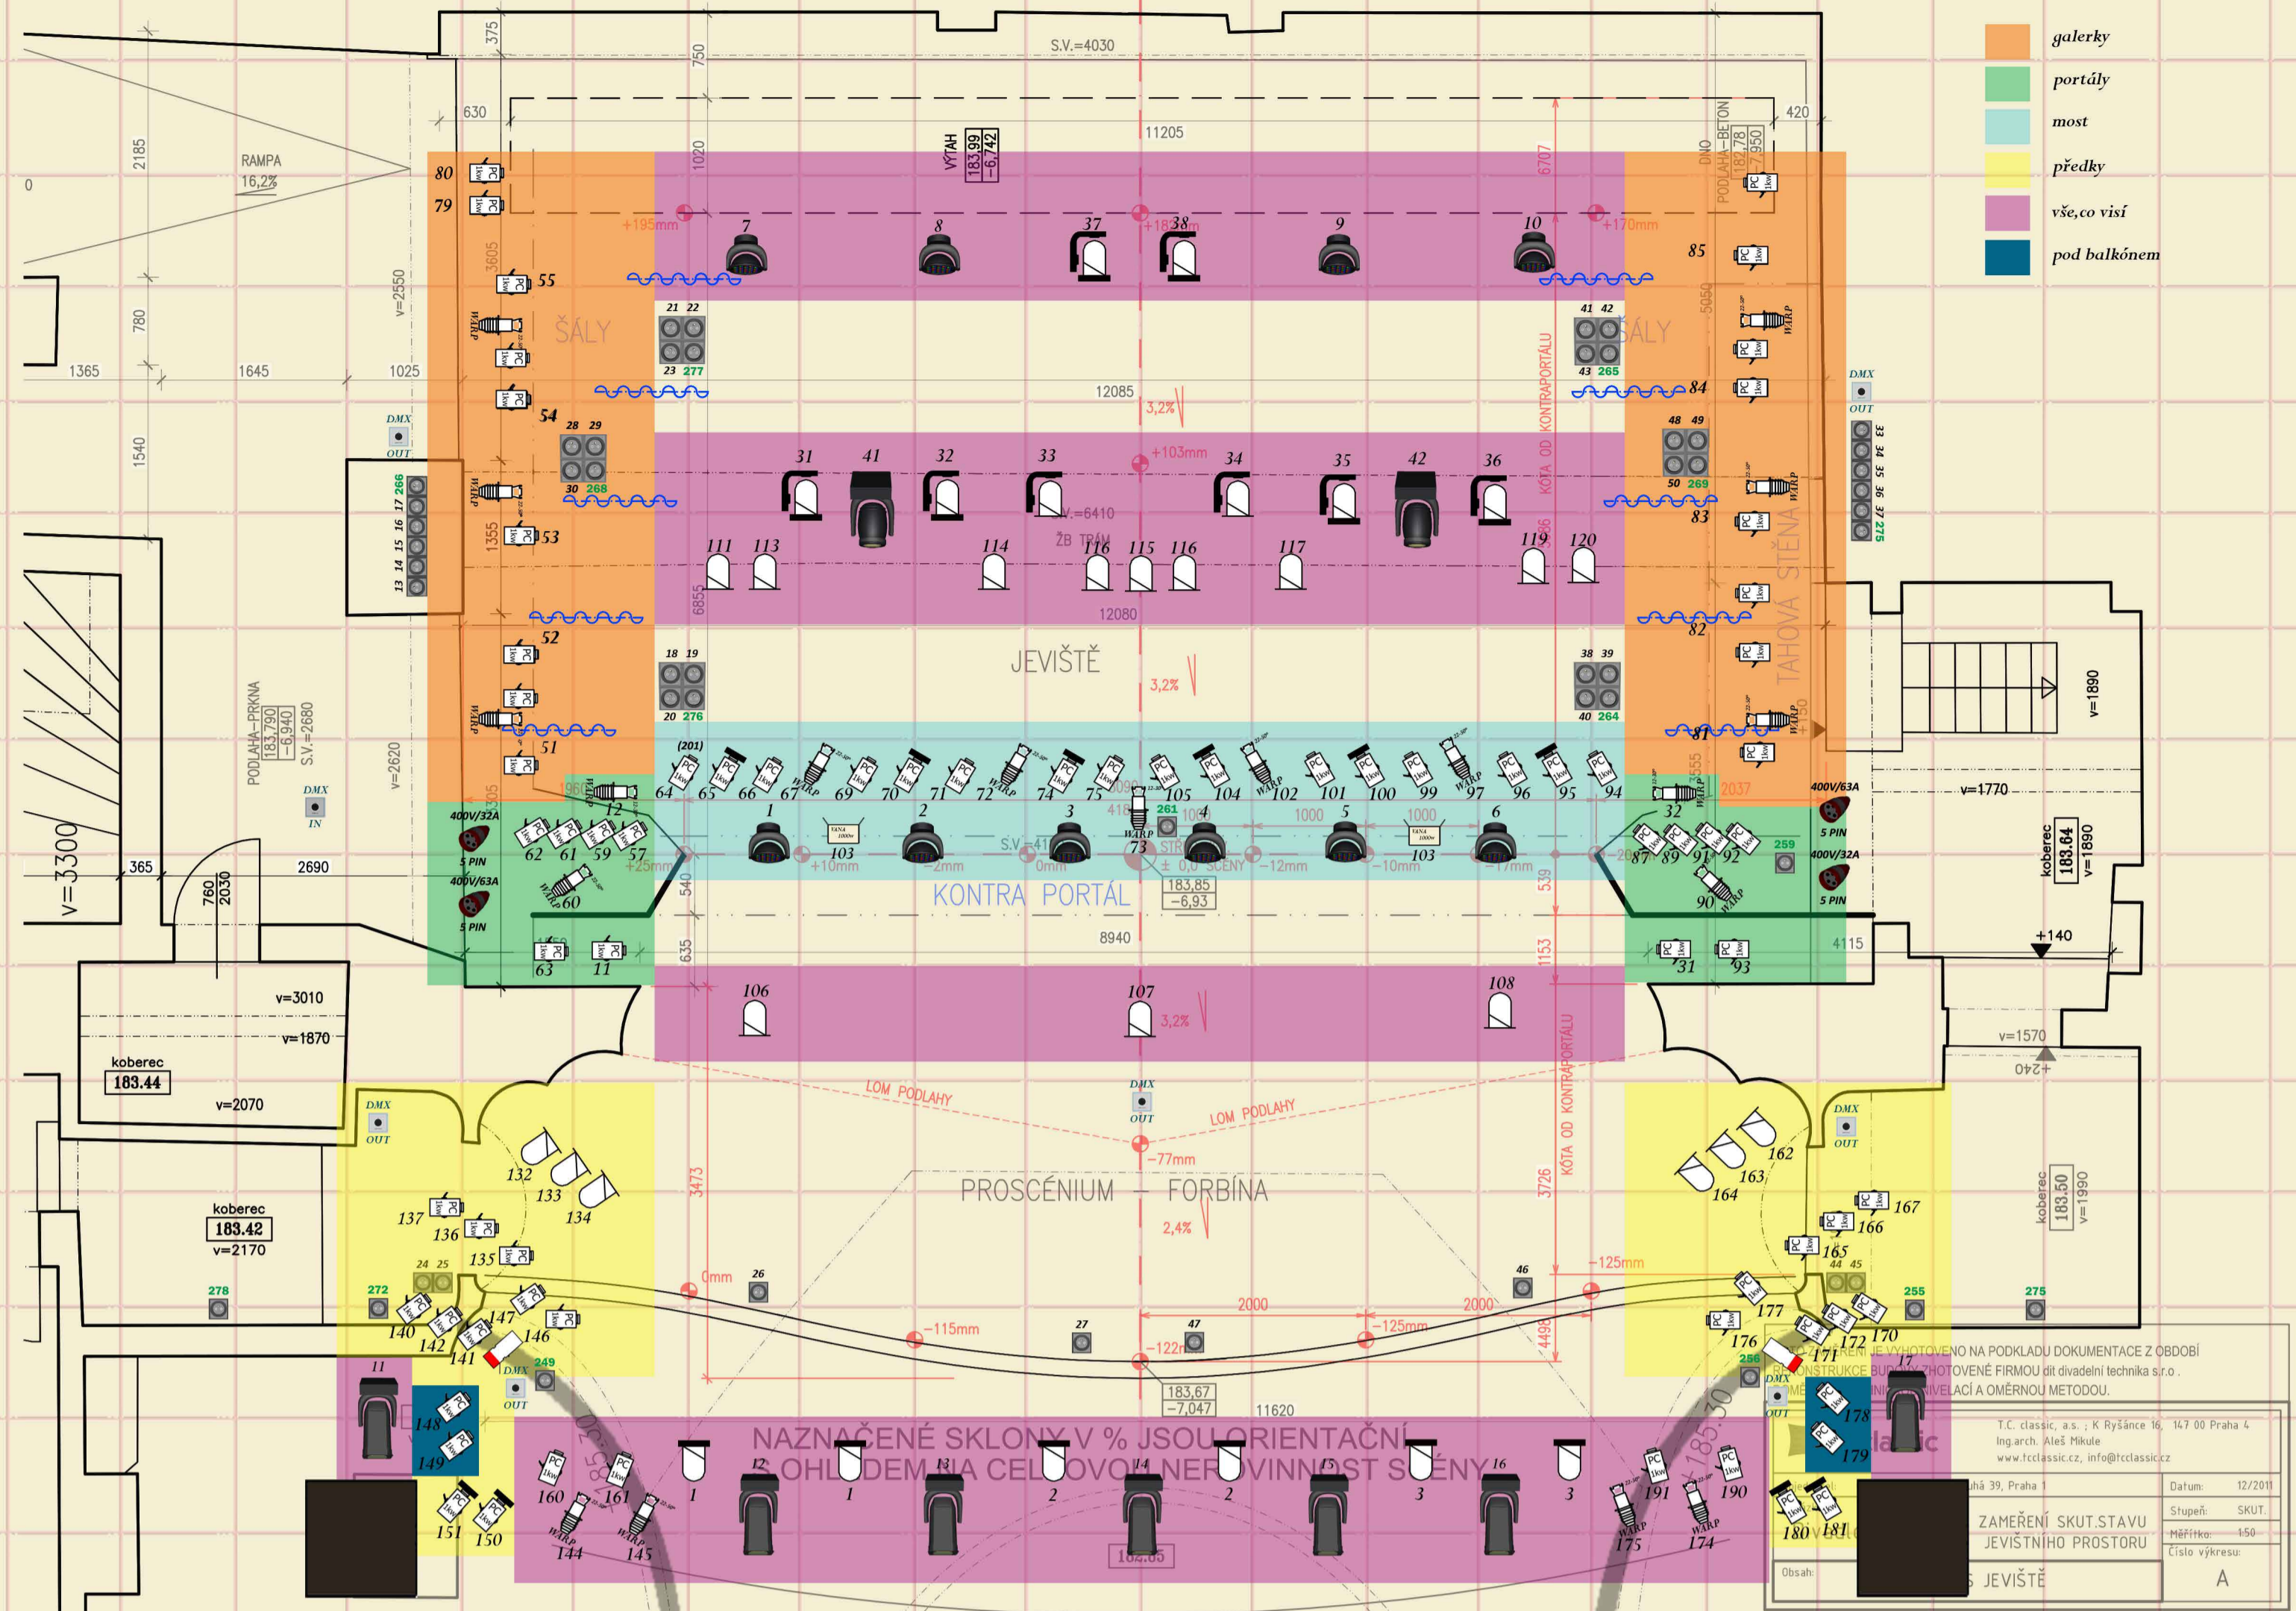

Divadlo v Dlouhé - plán světel

	Revolution		PC 1000w + RightArm + scroller 2 string		Artlighting 2kw PC
	Impression GLP		ADB - WARP 800w 22-50°		ETC 750w
	MACTW1		ADB - WARP 800w 12-30°		PAR 64 (žárovka 61 nebo 62)
	PAR 64 + RightArm		ADB C103		PAR 64 + scroller
	PAR 64 + RightArm + scroller 16 col.		ADB C103 + scroller Compulite Whisper		Robert Julliat 1200w - follow spot