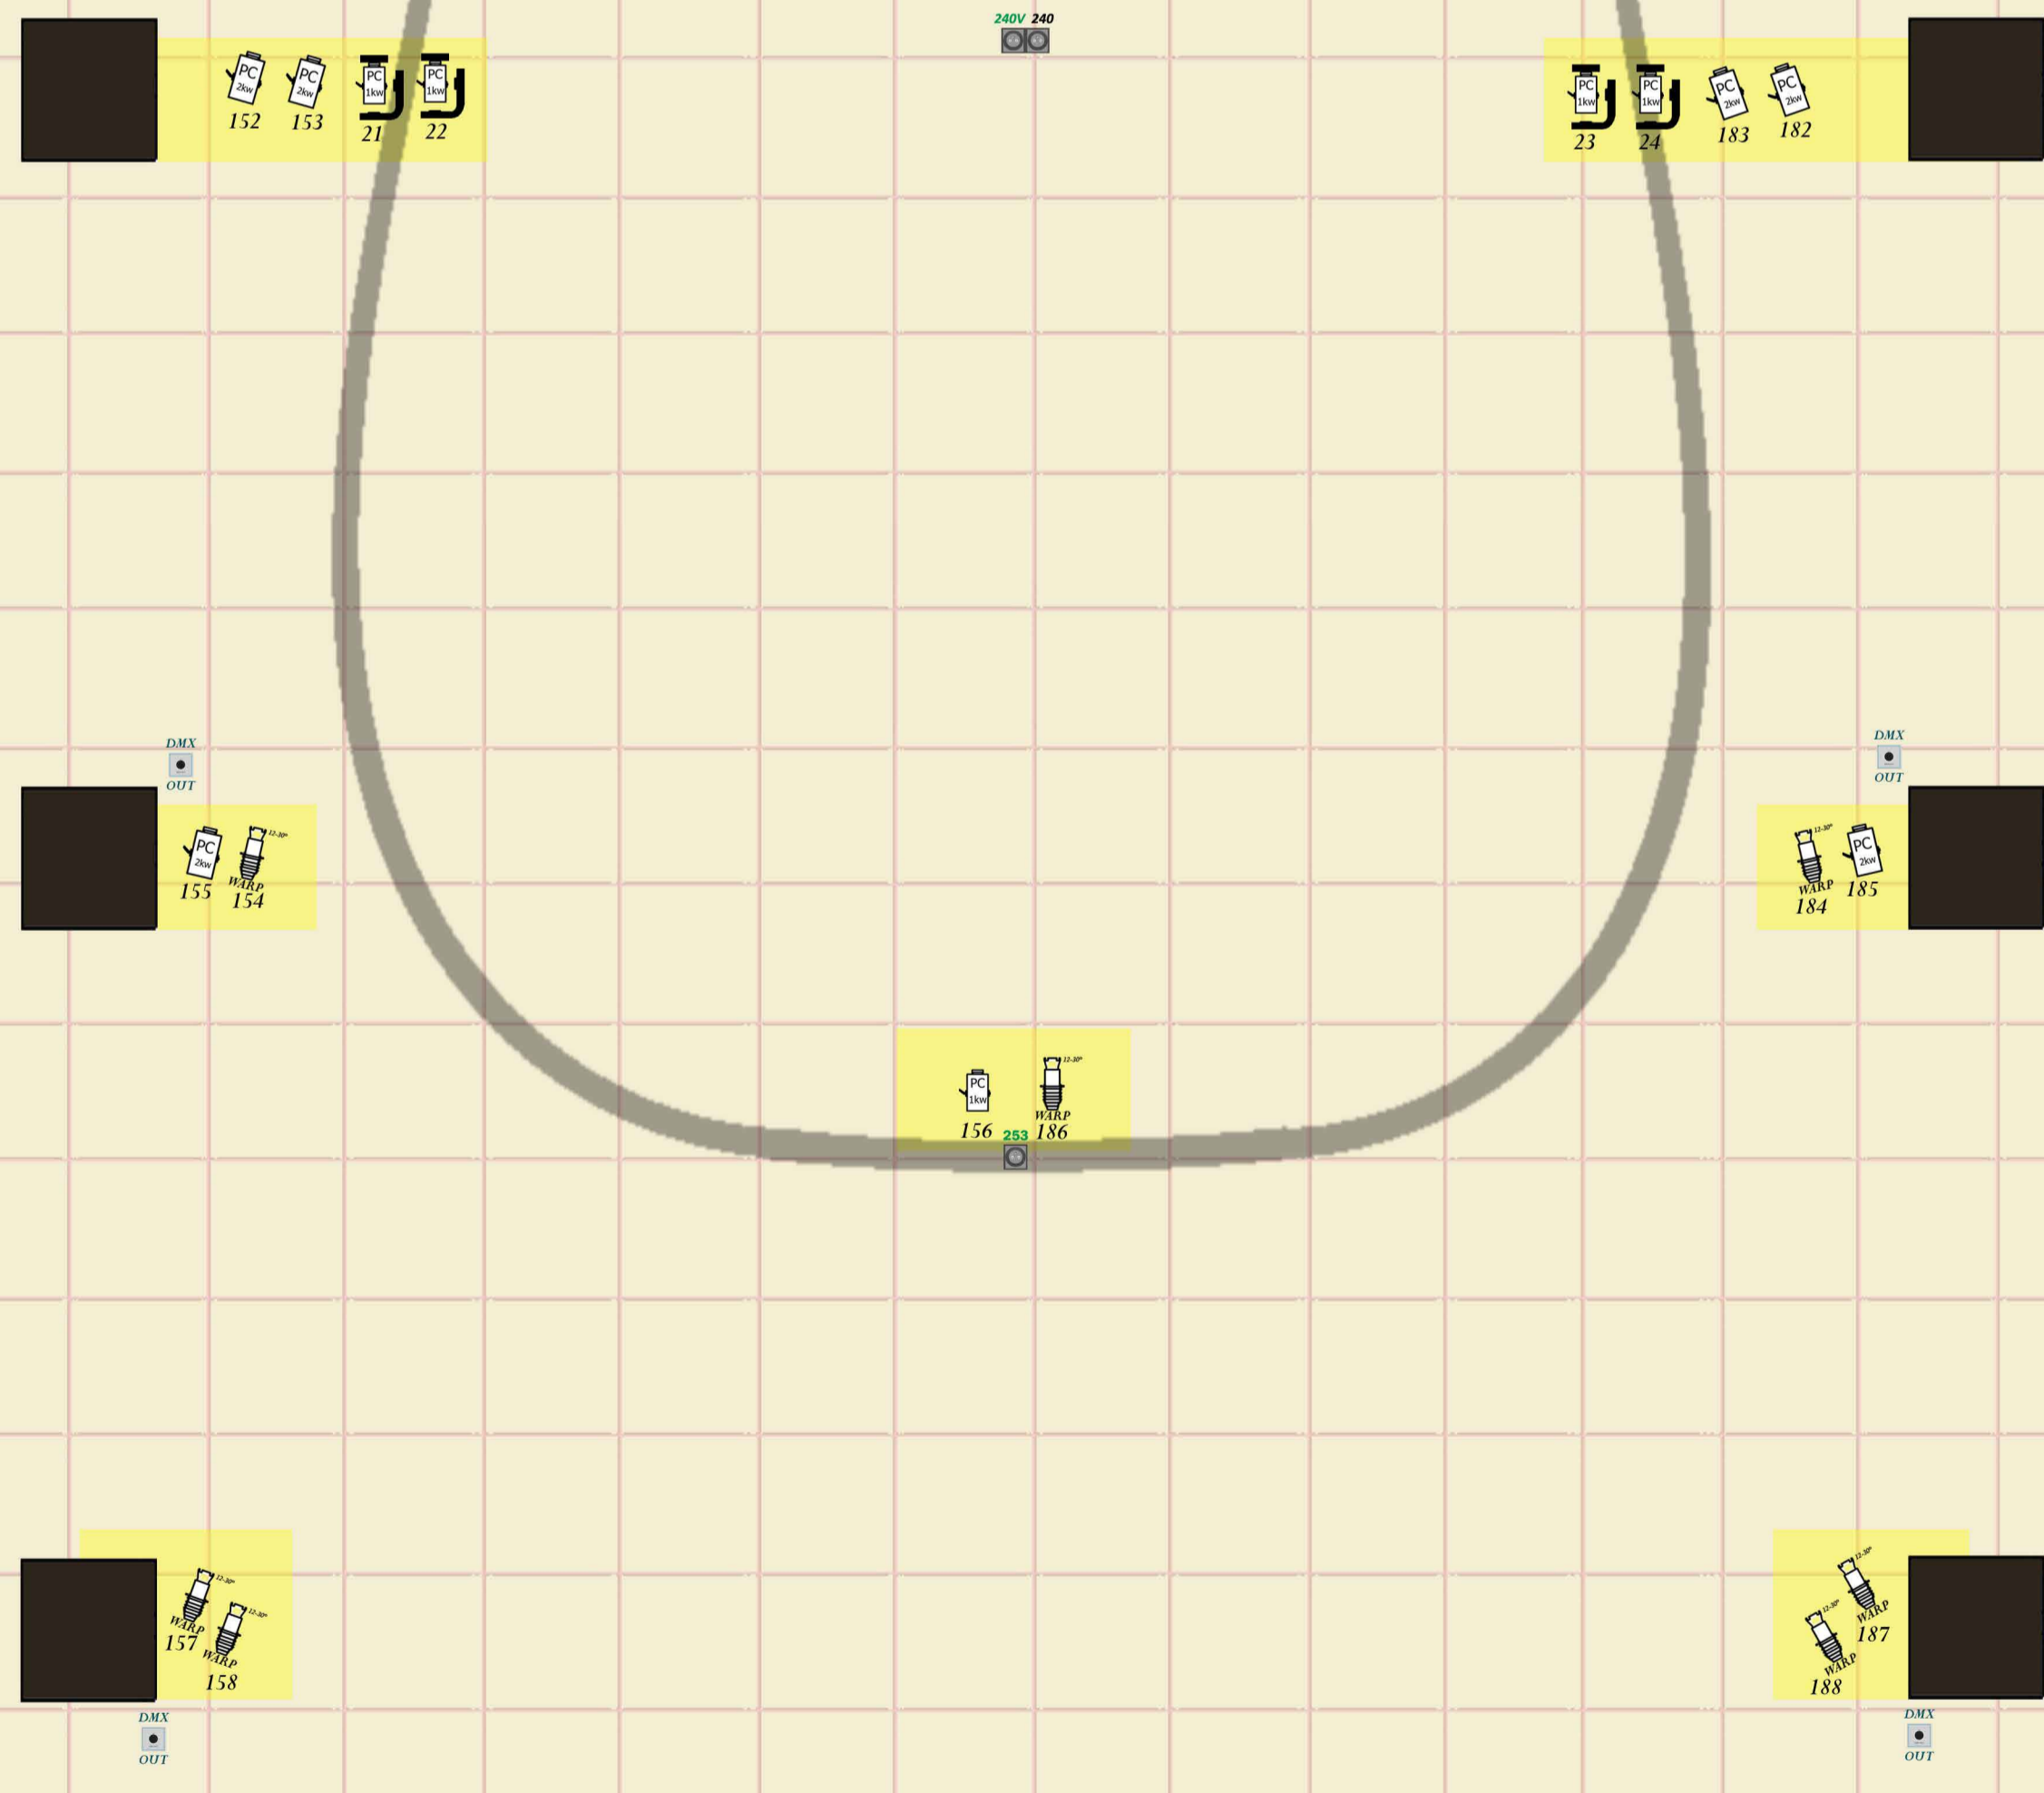

Divadlo v Dlouhé - plán světel

	Revolution		PC 1000w + RightArm + scroller 2 string		Artlighting 2kw PC
	Impression GLP		ADB - WARP 800w 22-50°		ETC 750w
	MACTW1		ADB - WARP 800w 12-30°		PAR 64 (žárovka 61 nebo 62)
	PAR 64 + RightArm		ADB C103		PAR 64 + scroller
	PAR 64 + RightArm + scroller 16 col.		ADB C103 + scroller Compulite Whisper		Robert Julliat 1200w - follow spot